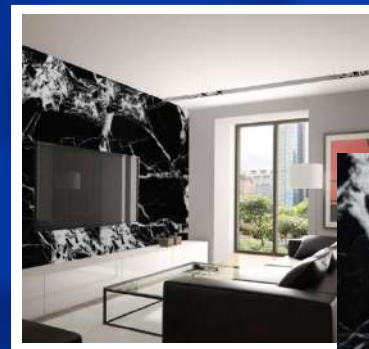

Plancha PVC marmolizado

Medidas PVC Marquina

3 mm

1.22*2.44 mts

Código **BD-8020**