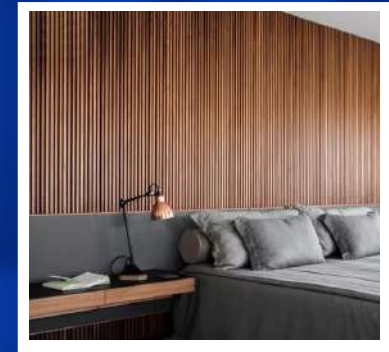

# Paneles imitación madera para el interior

Medidas **Panel Light Brown**

168\*24\*2900 mm

Medidas **Panel Grey**

168\*24\*2900 mm

Medidas **Panel Brown**

168\*24\*2900 mm