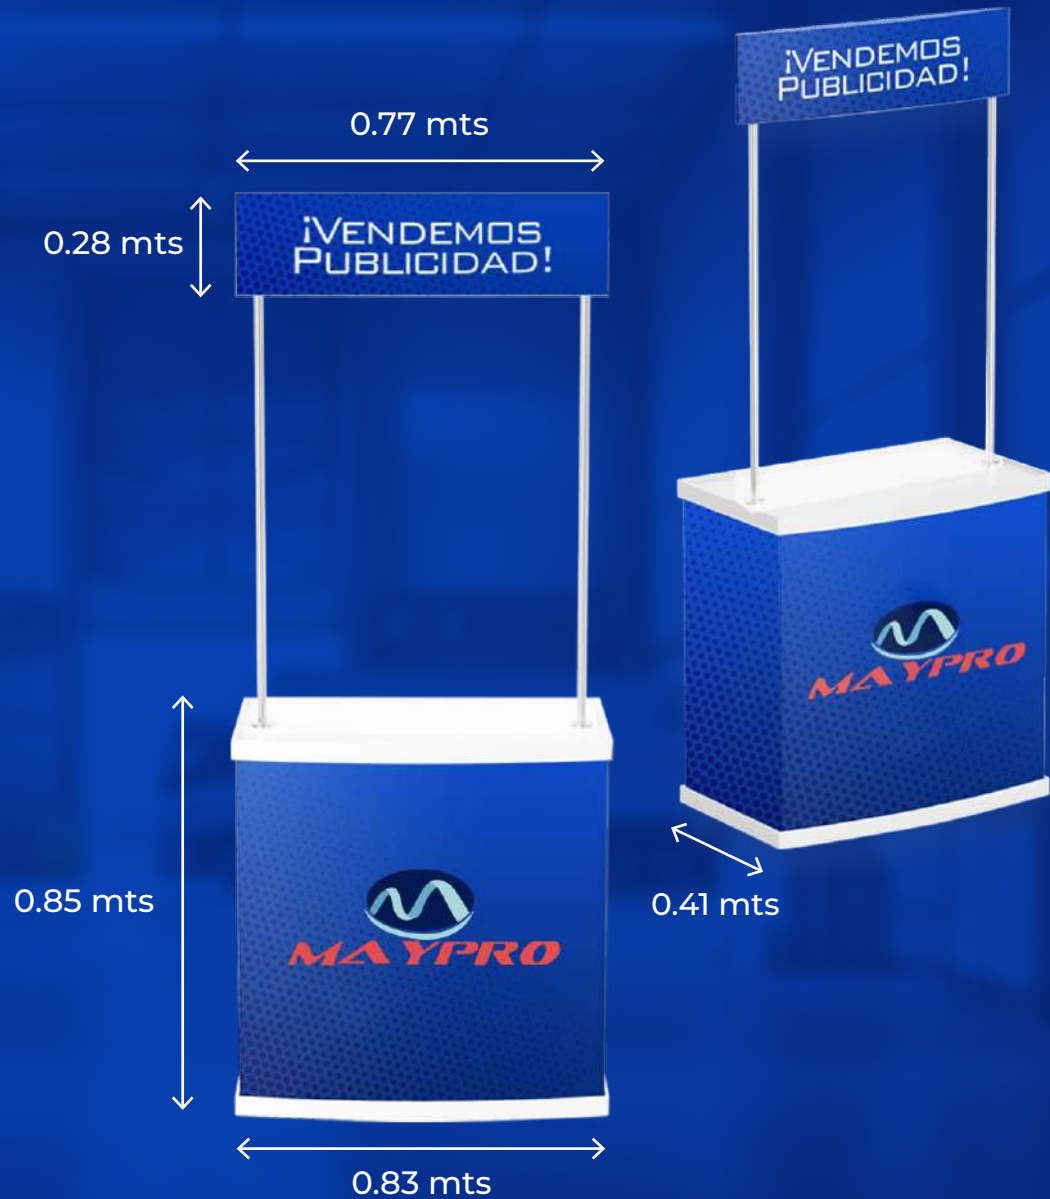

Degustador plástico

Incluye:

- Plasticounter
- Con entrepaño

Medidas	
0.28*0.77 mts	Rótulo
0.85*0.41*0.83 mts	Mesa