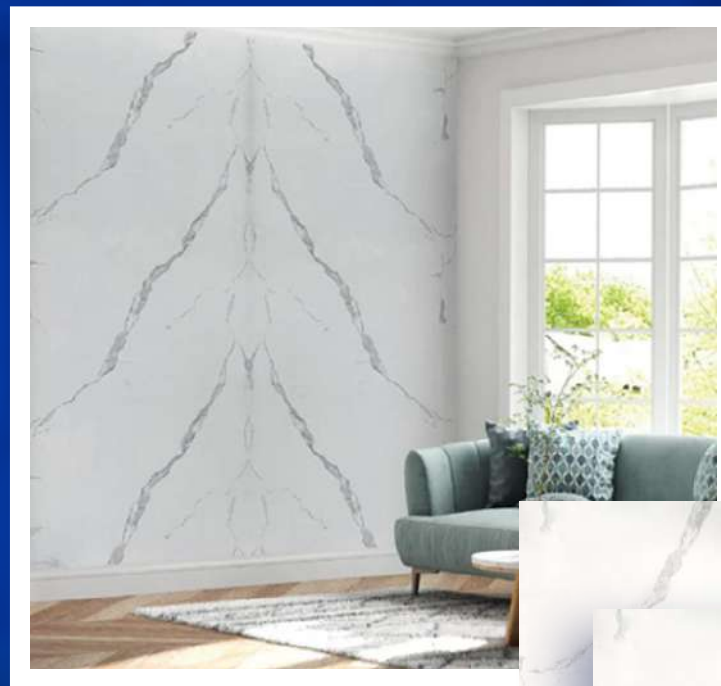

# Plancha PVC marmolizado

Medidas **PVC Carrara**

3 mm

1.22\*2.44 mts

Código **BD-8024**